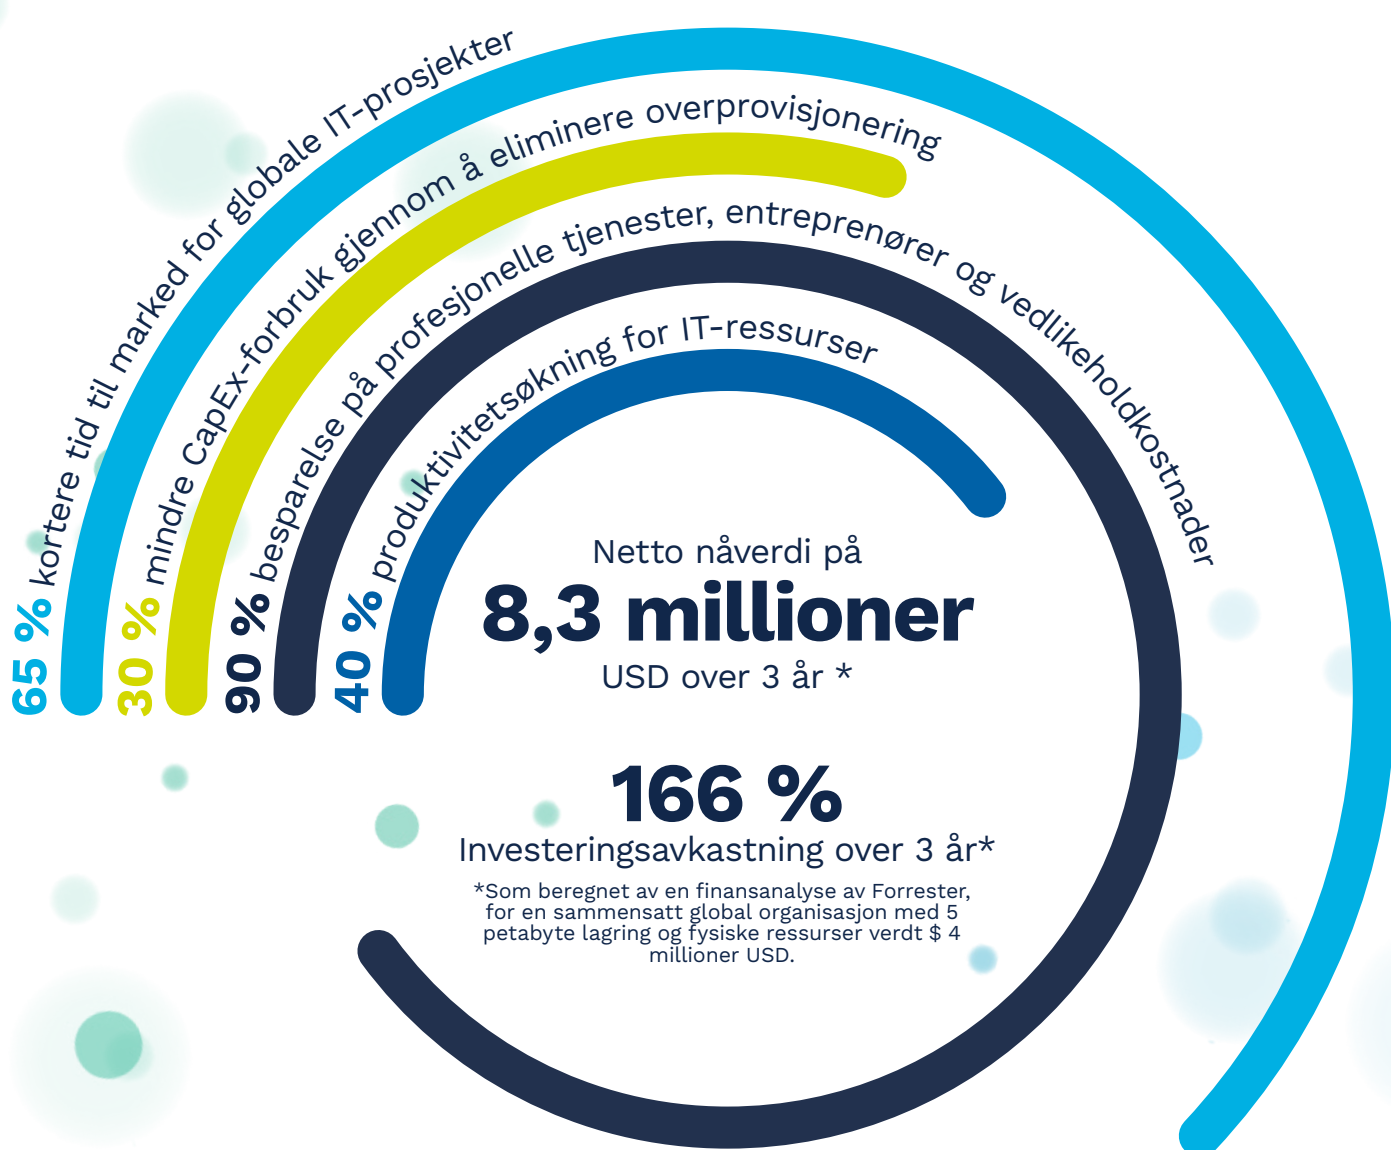

HPE GreenLake: Kostnadsfordelene med forbruks-IT

Hybridskyløsningen til HPE GreenLake tilbyr en fleksibel, rettferdig og fullt gjennomiktig IT-kostnad til dine klients virksomheter. Start samtalen i dag med disse nyttige faktaene og tallene:

Hvorfor velge forbruksbasert betaling av IT?

Hvordan det fungerer

GreenLake Flex Capacity

Skaler infrastrukturen din slik, og når du trenger den, med forbruksbasert betaling.

HPE Pointnext

Velg infrastrukturen din basert på miljøet ditt, benytt deretter Pointnext-eksperter for å hjelpe med å utforme, implementere og administrere en kostnadseffektiv løsning.

GreenLake Central

Kjøp, administrer og optimer IT-løsningen din, alt gjennom en selvbetjeningsportal.

Visste du dette?

Du kan få et personalisert anslag over økonomisk effekt med HPE GreenLake Estimator - bare fyll ut detaljene til kunden.

[komme i gang](#)